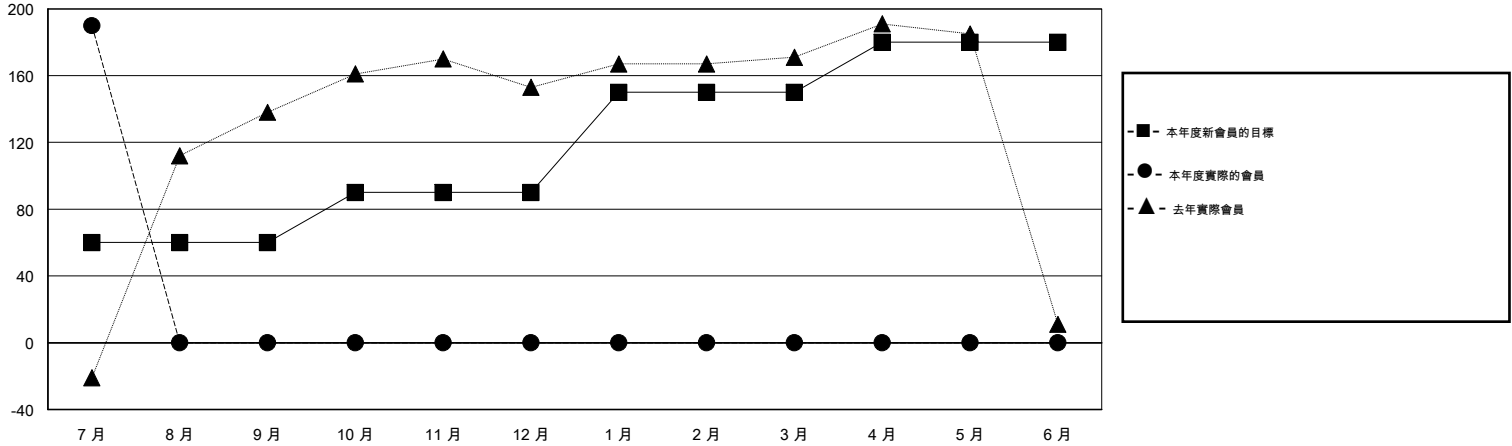

目標和實際會員累積

已取消的分會: 0	44 CLUBS OF 74 增添1位或以上的新會員	性別分佈
放棄的會員		男 1,931 (77.18%)
過世 1		女 571 (22.82%)
分會已取消 0	點擊這裡取得健康評估資料	家庭單位會員 19
其他 49		戶長 9
總計 50		非戶長 10