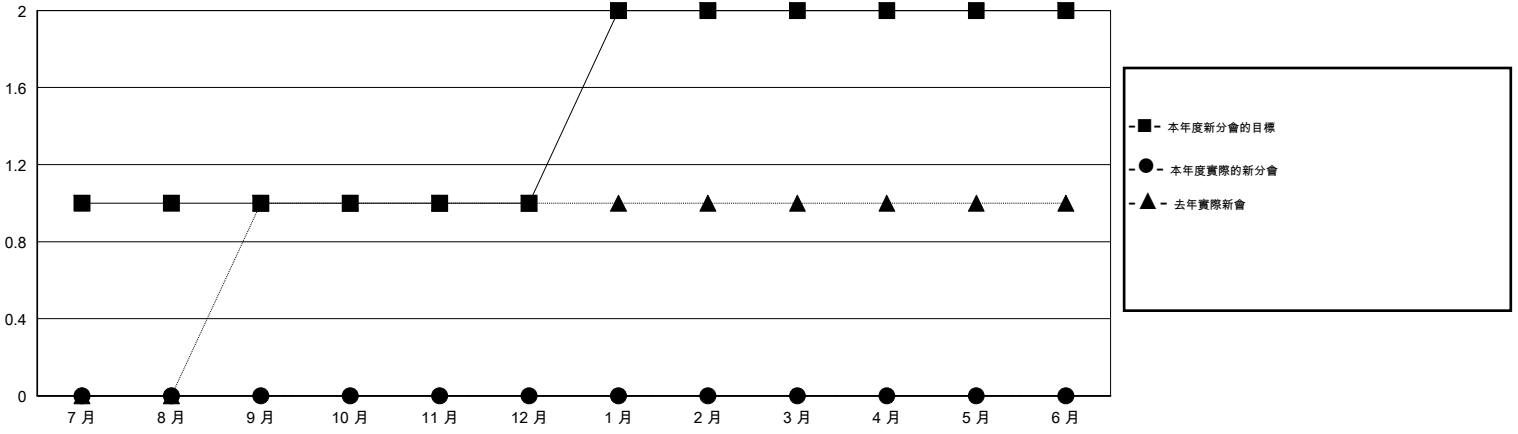

MONTHLY MEMBERSHIP PROGRESS REPORT

District 300 F

Results as of: 7/31/2015

GMT: PEI-JEN CHEN

地點 REP OF CHINA

GMT憲章區 5

分會				
成果 2015-2016				
季	新分會目標	新會	會員流失的分會	淨增/減
7月/8月/9月	1	0	0	0
10月/11月/12月	0	0	0	0
1月/2月/3月	1	0	0	0
4月/5月/6月	0	0	0	0

位會員@每位須繳				
成果 2015-2016				
季	新會員目標	增加的授証/新會員	退會人數	淨增/減
7月/8月/9月	60	240	50	190
10月/11月/12月	30	0	0	0
1月/2月/3月	60	0	0	0
4月/5月/6月	30	0	0	0

目標與實際新會累積